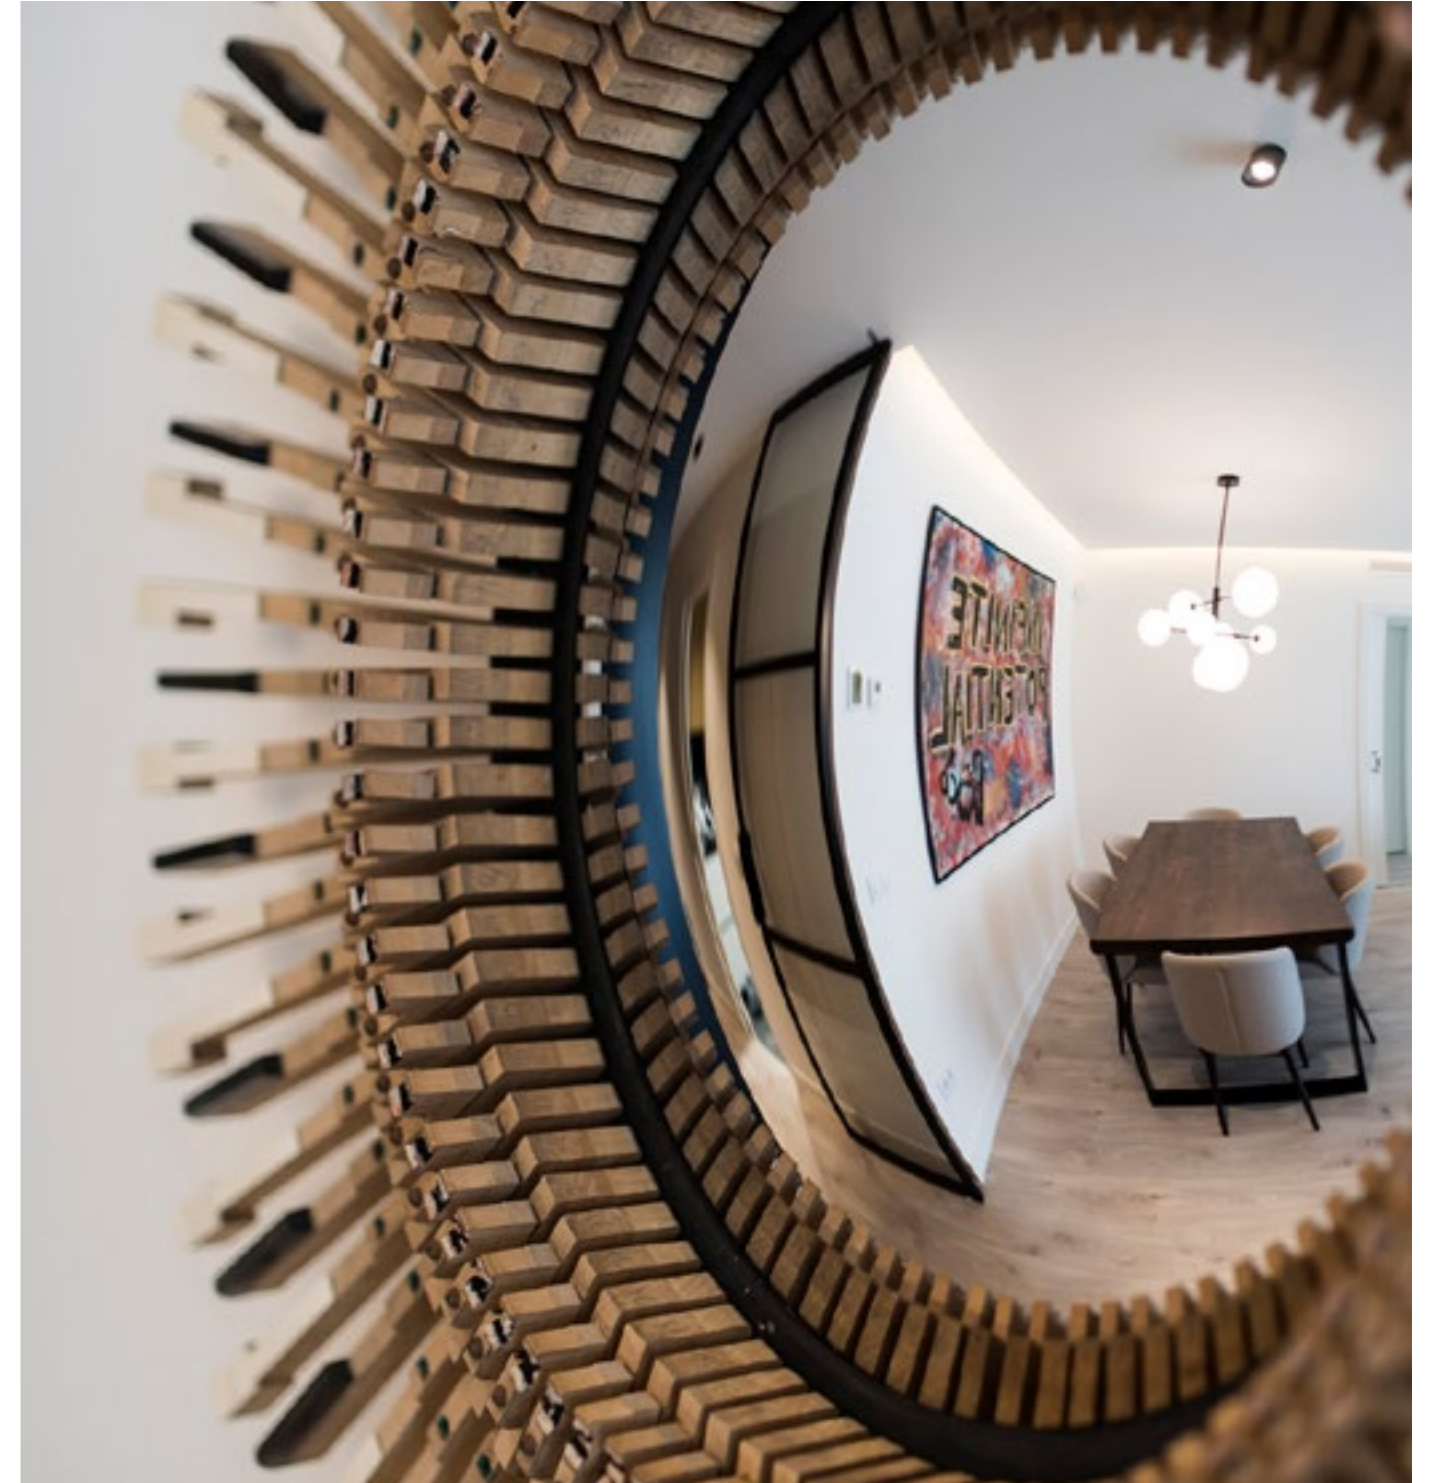

Afin de maintenir la lumière, le bois et le verre parcourent les 16 mètres du couloir d'accès. Les portes sont en fer forgé et en verre. Hall, bibliothèque et salon mêlent chêne naturel et noir teinté.